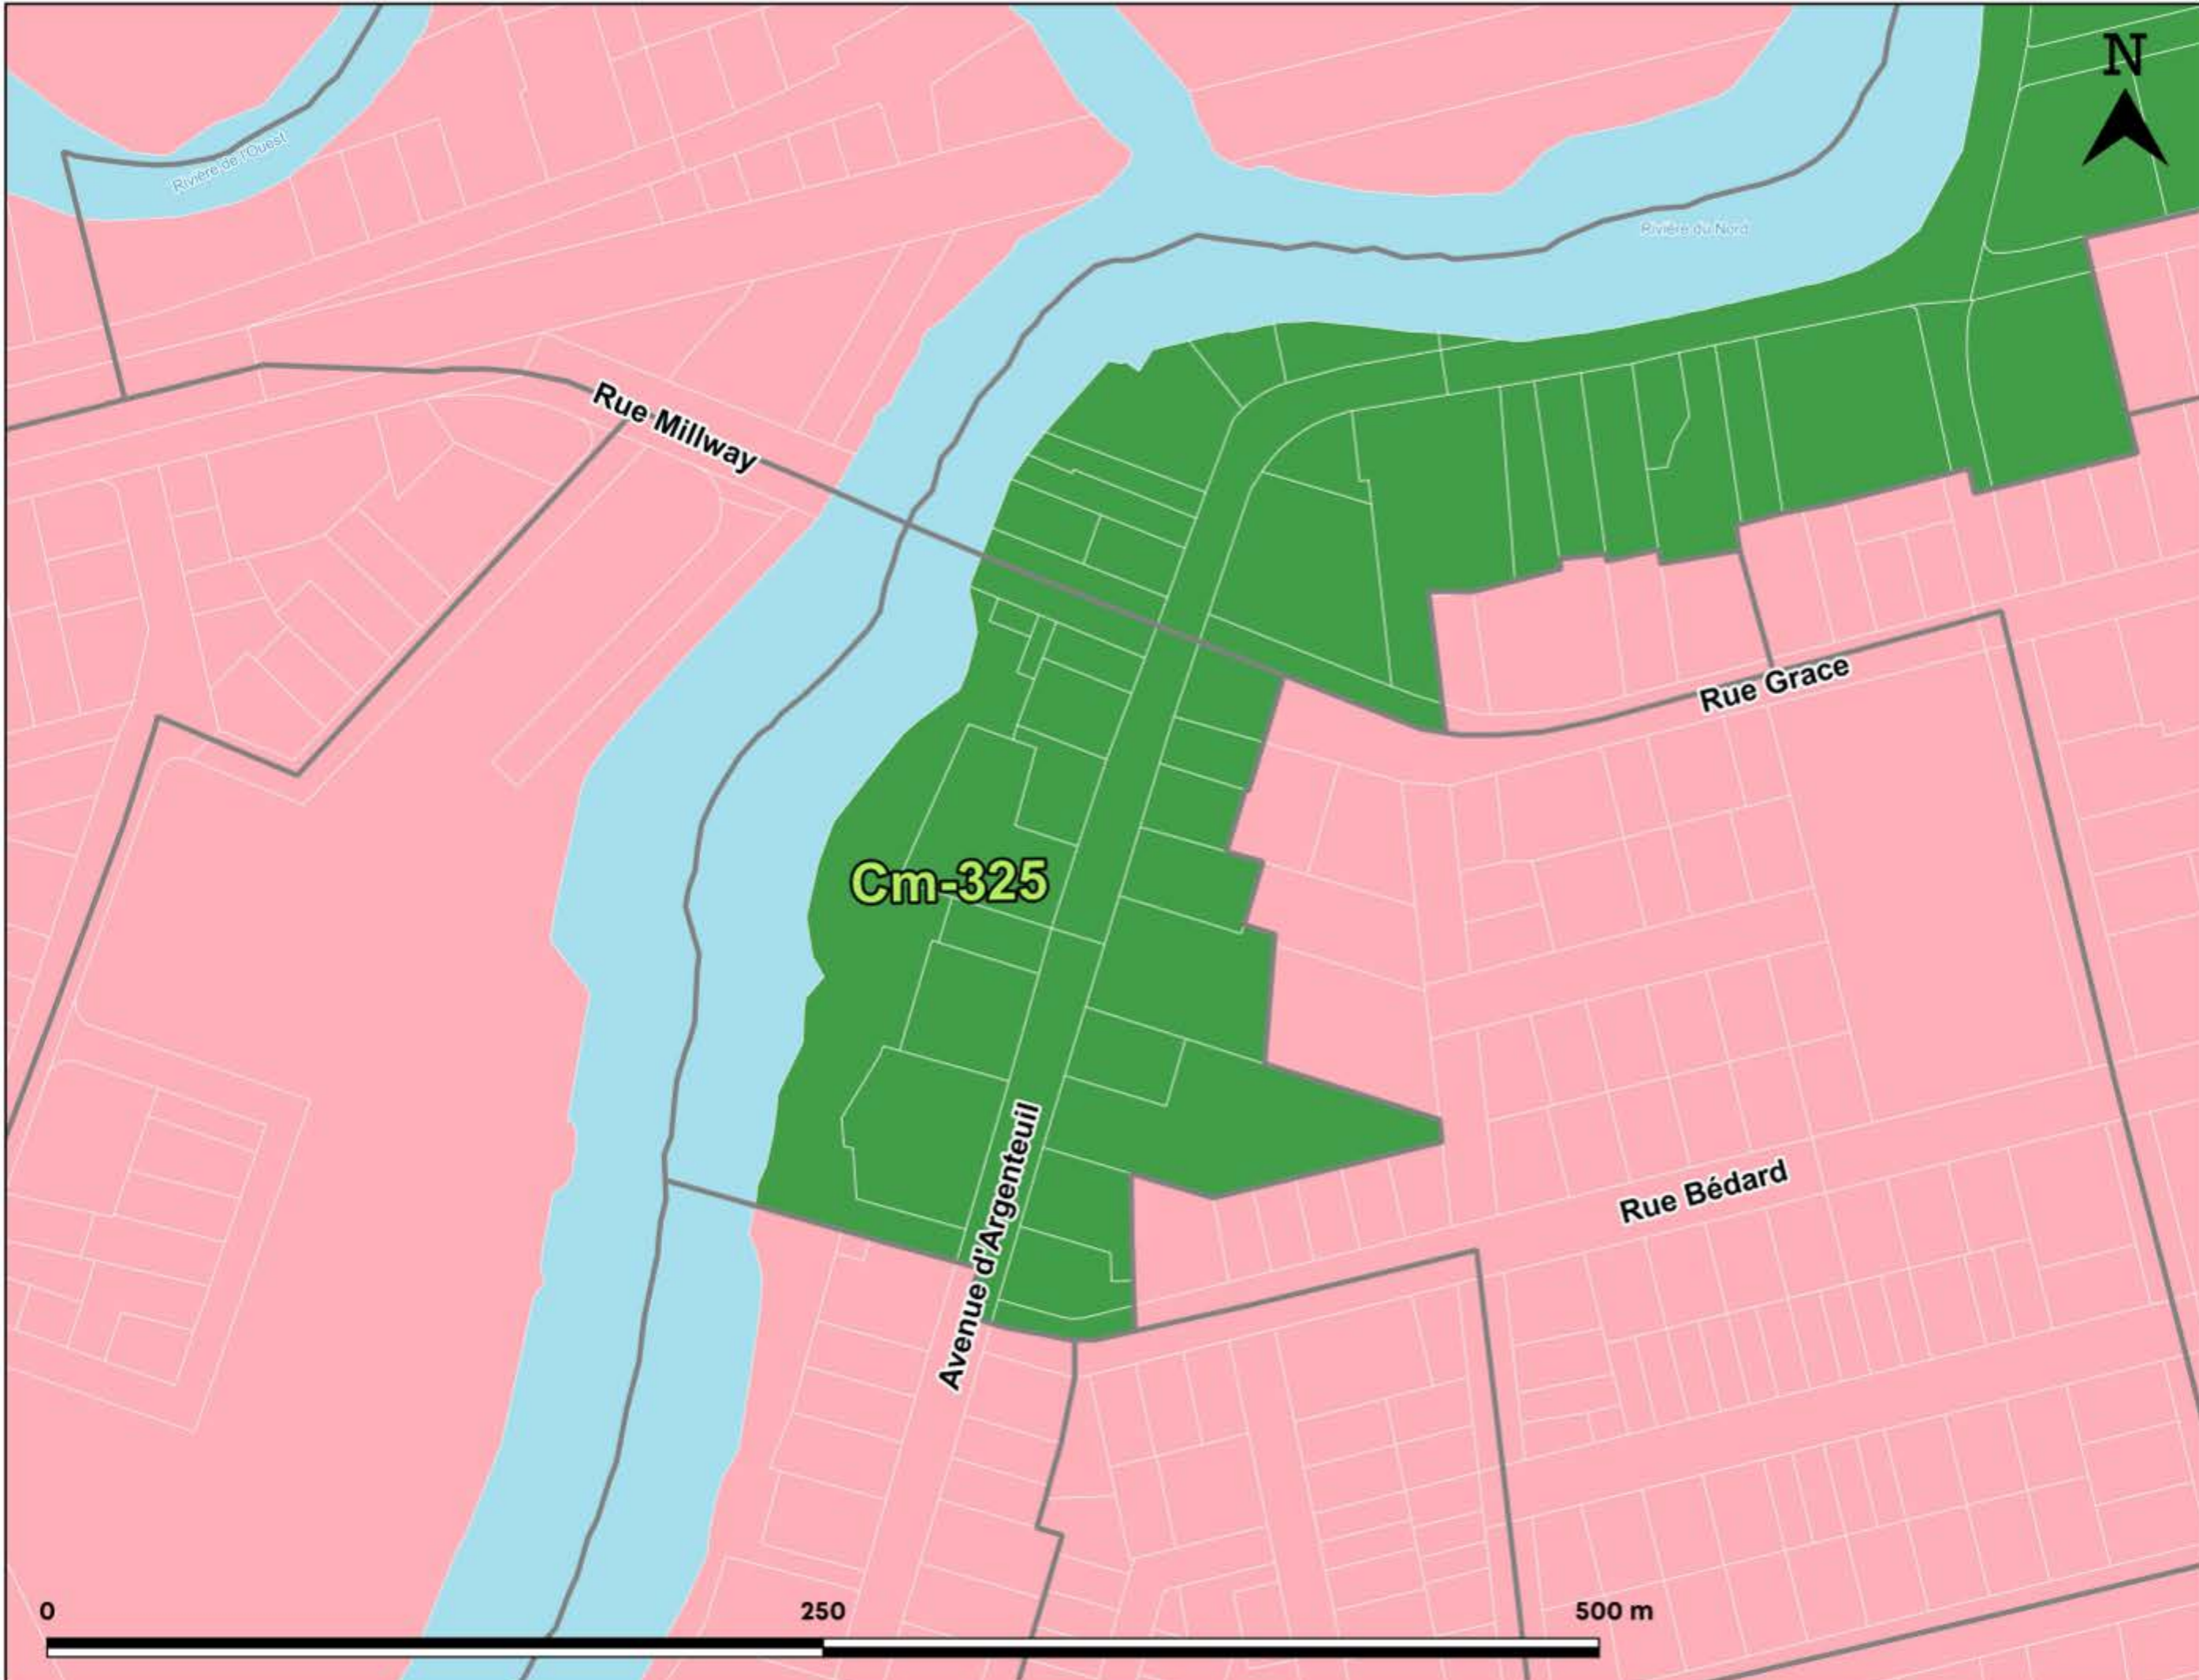

Lachute

Règlementation relative à l'hébergement touristique

Zone Cv-317

Service de l'urbanisme

- cadastre
- Étendue d'eau
- Limite administrative

Zone d'hébergement touristique

- Oui
- Non

Source : Ville de Lachute
MERN, MTQ, MFFP
MRCA

Échelle : 1:2 000

Date : 2 mars 2022

Lachute

Règlementation relative à l'hébergement touristique

Zone Cm-325

Service de l'urbanisme

-  cadastre
-  Étendue d'eau
-  Limite administrative
- Zone d'hébergement touristique**
-  Oui
-  Non

Source : Ville de Lachute
MERN, MTQ, MFFP
MRCA

Échelle : 1:2 000 Date : 2 mars 2022

Lachute

Règlementation relative à l'hébergement touristique

Zone Fh-506-4

Service de l'urbanisme

-  cadastre
-  Étendue d'eau
-  Limite administrative

Zone d'hébergement touristique

-  Oui
-  Non

Source : Ville de Lachute
MERN, MTQ, MFFP
MRCA

Échelle : 1:10 000

Date : 2 mars 2022

Fh-506-4

Montée Rodgers

Chemin de Dunany