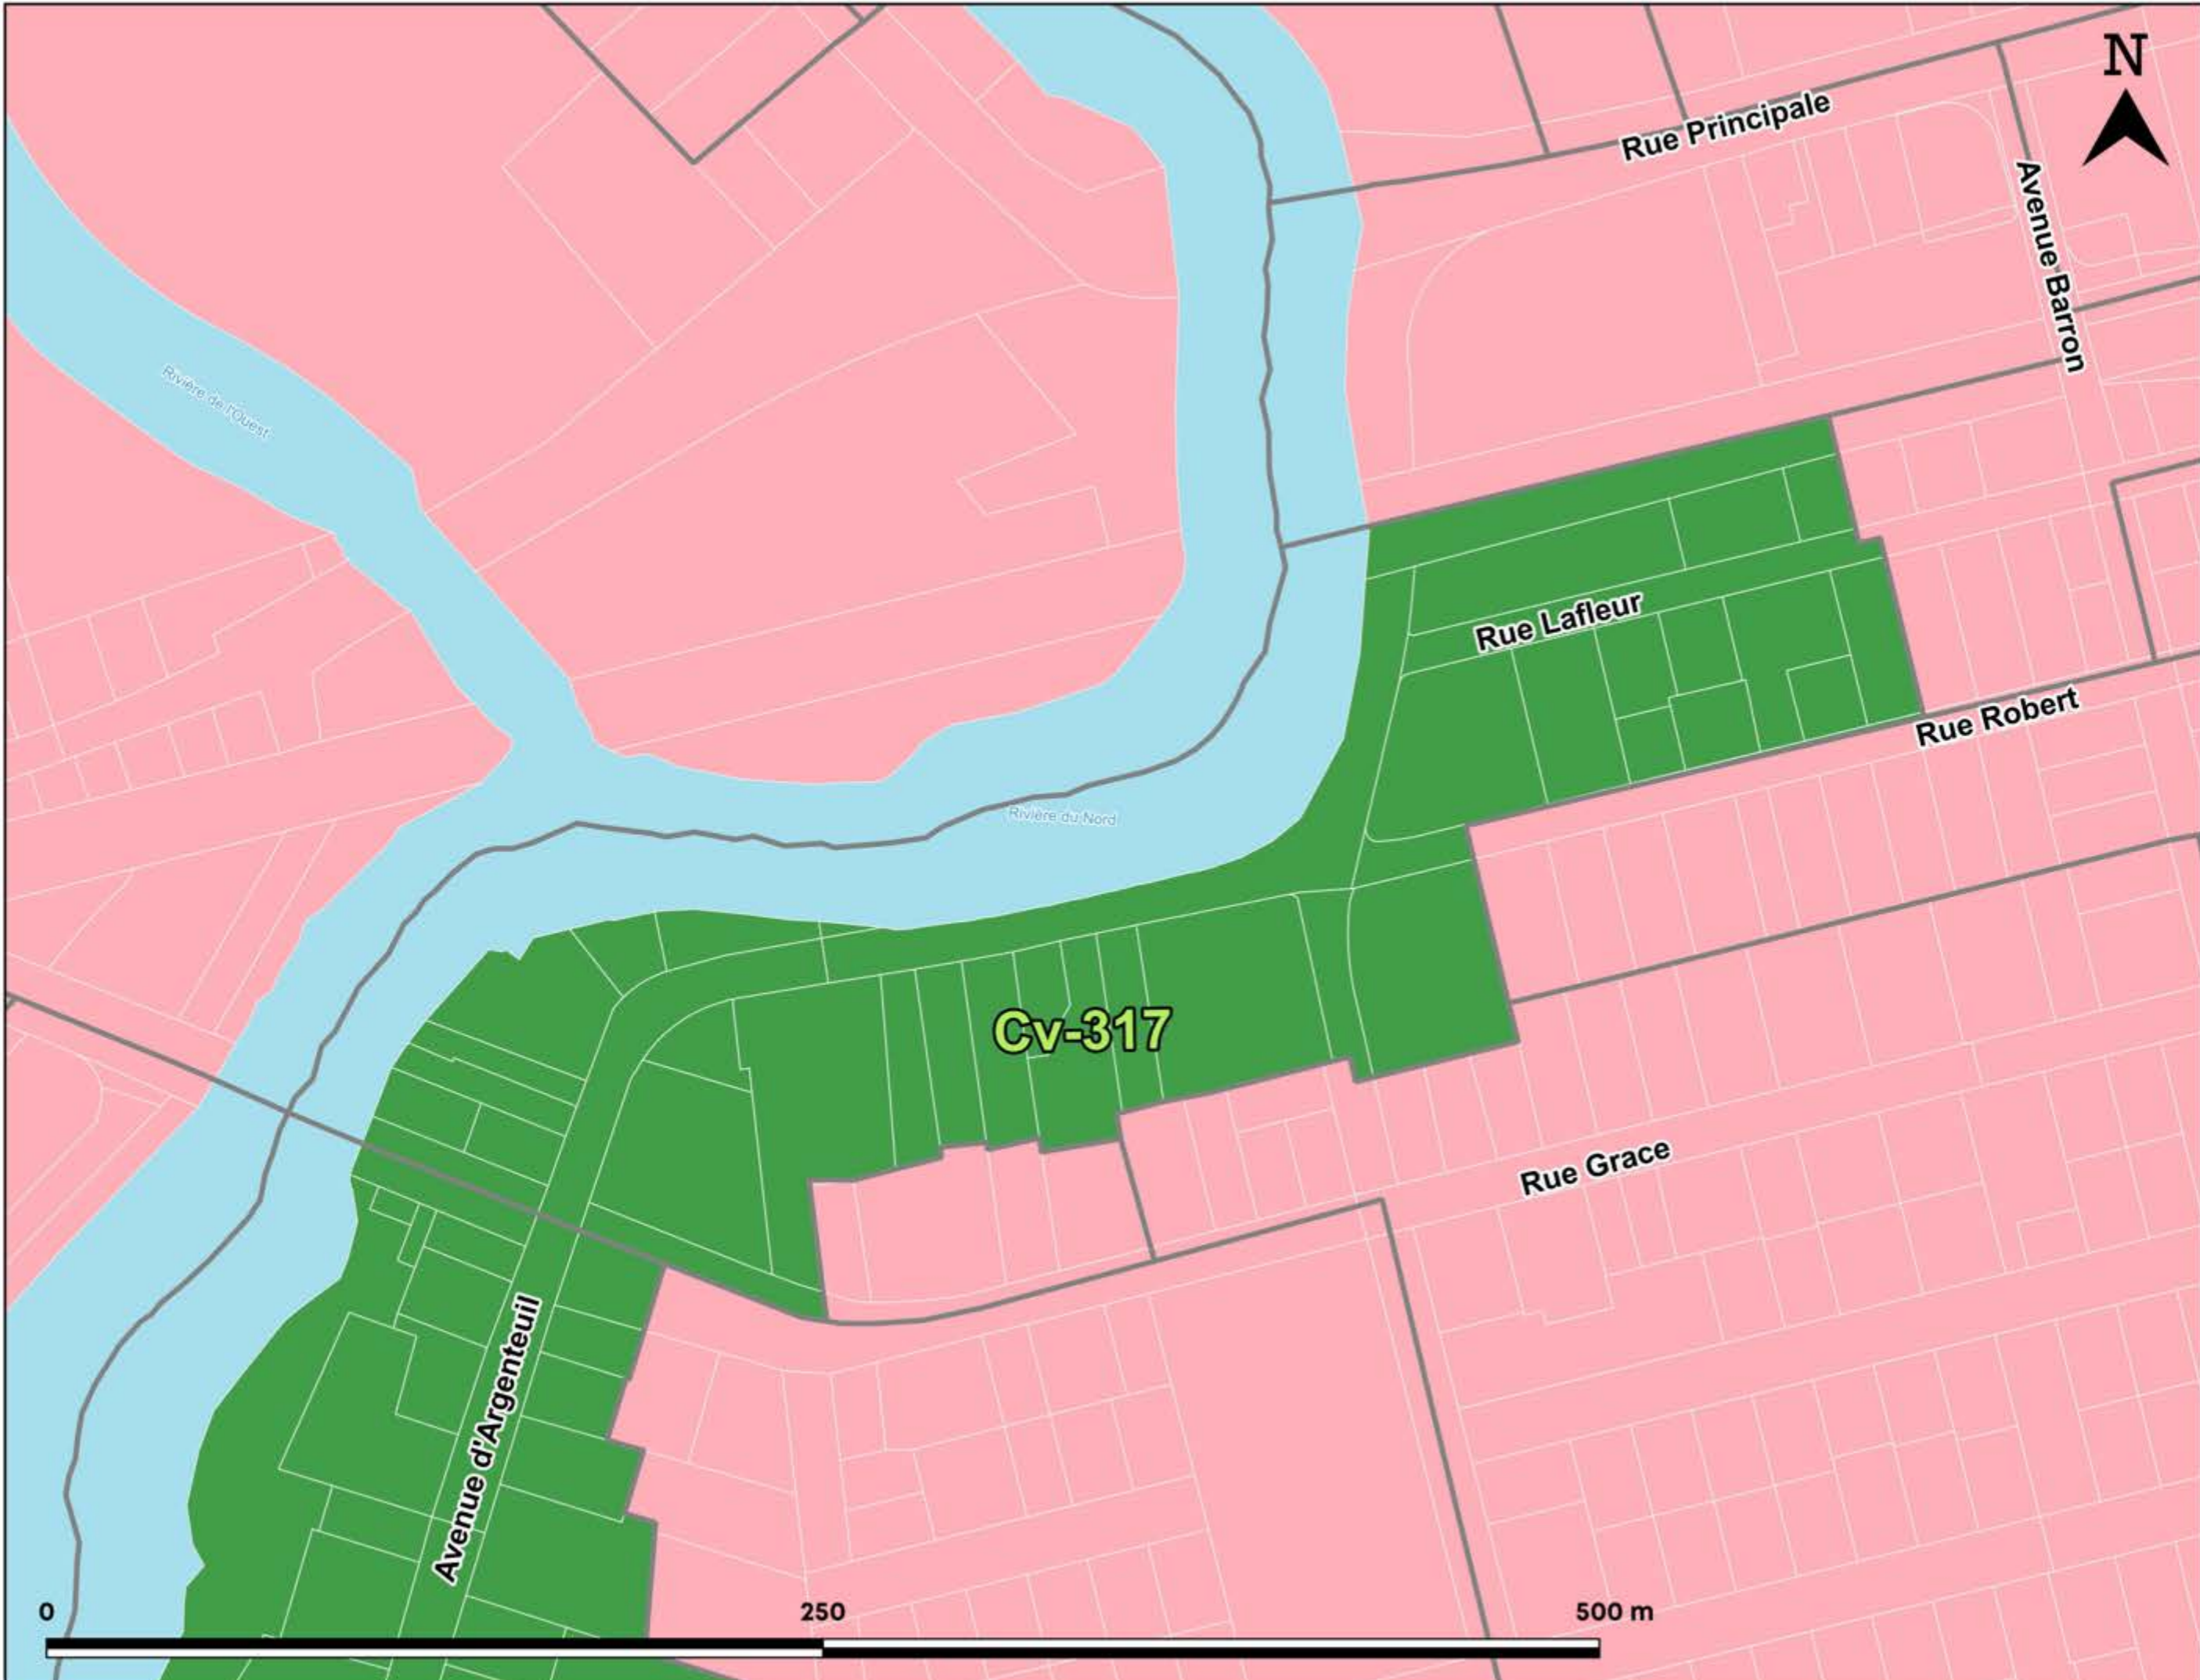

Lachute

Règlementation relative à l'hébergement touristique

Zone Cv-317

Service de l'urbanisme

- cadastre
- Étendue d'eau
- Limite administrative

Zone d'hébergement touristique

- Oui
- Non

Source : Ville de Lachute
MERN, MTQ, MFFP
MRCA

Échelle : 1:2 000

Date : 2 mars 2022

Lachute

Règlementation relative à l'hébergement touristique

Zone Cm-325

Service de l'urbanisme

-  cadastre
-  Étendue d'eau
-  Limite administrative
- Zone d'hébergement touristique**
-  Oui
-  Non

Source : Ville de Lachute
MERN, MTQ, MFFP
MRCA

Échelle : 1:2 000 Date : 2 mars 2022

Lachute

Règlementation relative à l'hébergement touristique

Zone Fh-506-4

Service de l'urbanisme

-  cadastre
-  Étendue d'eau
-  Limite administrative

Zone d'hébergement touristique

-  Oui
-  Non

Source : Ville de Lachute
MERN, MTQ, MFFP
MRCA

Échelle : 1:10 000

Date : 2 mars 2022

Fh-506-4

Montée Rodgers

Chemin de Dunany